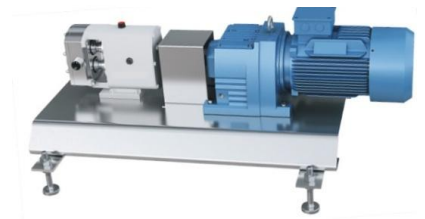

Bomba Sanitaria de Desplazamiento Positivo DIISA Modelo Lobular DUL 30 2"

TEL VENTAS: 01-55-44-44-87-62

TEL VENTAS: 01-55-44-44-87-62

ventas@diisa.mx

ventas@diisa.mx

“Servicio a todo México”

“Servicio a todo México”