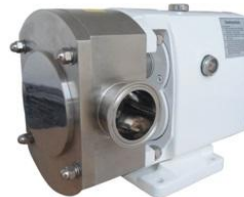

Bomba Sanitaria Modelo C100 1" X 1" Clamp de 0.5 HP

Bomba Sanitaria Modelo C100 1" X 1" Clamp de 0.75 HP

Bomba Sanitaria Modelo C100 1" X 1" Clamp de 1 HP

Bomba Sanitaria Modelo AP35 1.5" X 1.5" Clamp de 0.5 HP

Bomba Sanitaria Modelo AP35 1.5" X 1.5" Clamp de 1 HP

Bomba Sanitaria Modelo AP35 1.5" x 1.5" Clamp de 1.5 HP

Bomba Sanitaria Modelo AP35 1.5" x 1.5" Clamp de 2 HP

Bomba Sanitaria Modelo C-114 1.5" x 1.5" Clamp de 1 HP

Bomba Sanitaria Modelo C-114 1.5" x 1.5" Clamp de 2 HP

Bomba Sanitaria Modelo C-114 1.5" x 1.5" Clamp de 3 HP

Bomba Sanitaria Modelo C216 2" x 1.5" Clamp de 2 HP

Bomba Sanitaria Modelo C216 2" x 1.5" Clamp de 3 HP

Bomba Sanitaria Modelo C216 2" x 1.5" Clamp de 5 HP

Bomba Sanitaria Modelo C216 2" x 1.5" Clamp de 7.5 HP

Bomba Sanitaria Modelo C216 2" x 1.5" Clamp de 10 HP

Bomba Sanitaria Modelo AP35

Bomba Sanitaria Purity Modelo 5" Clamp de 5 HP